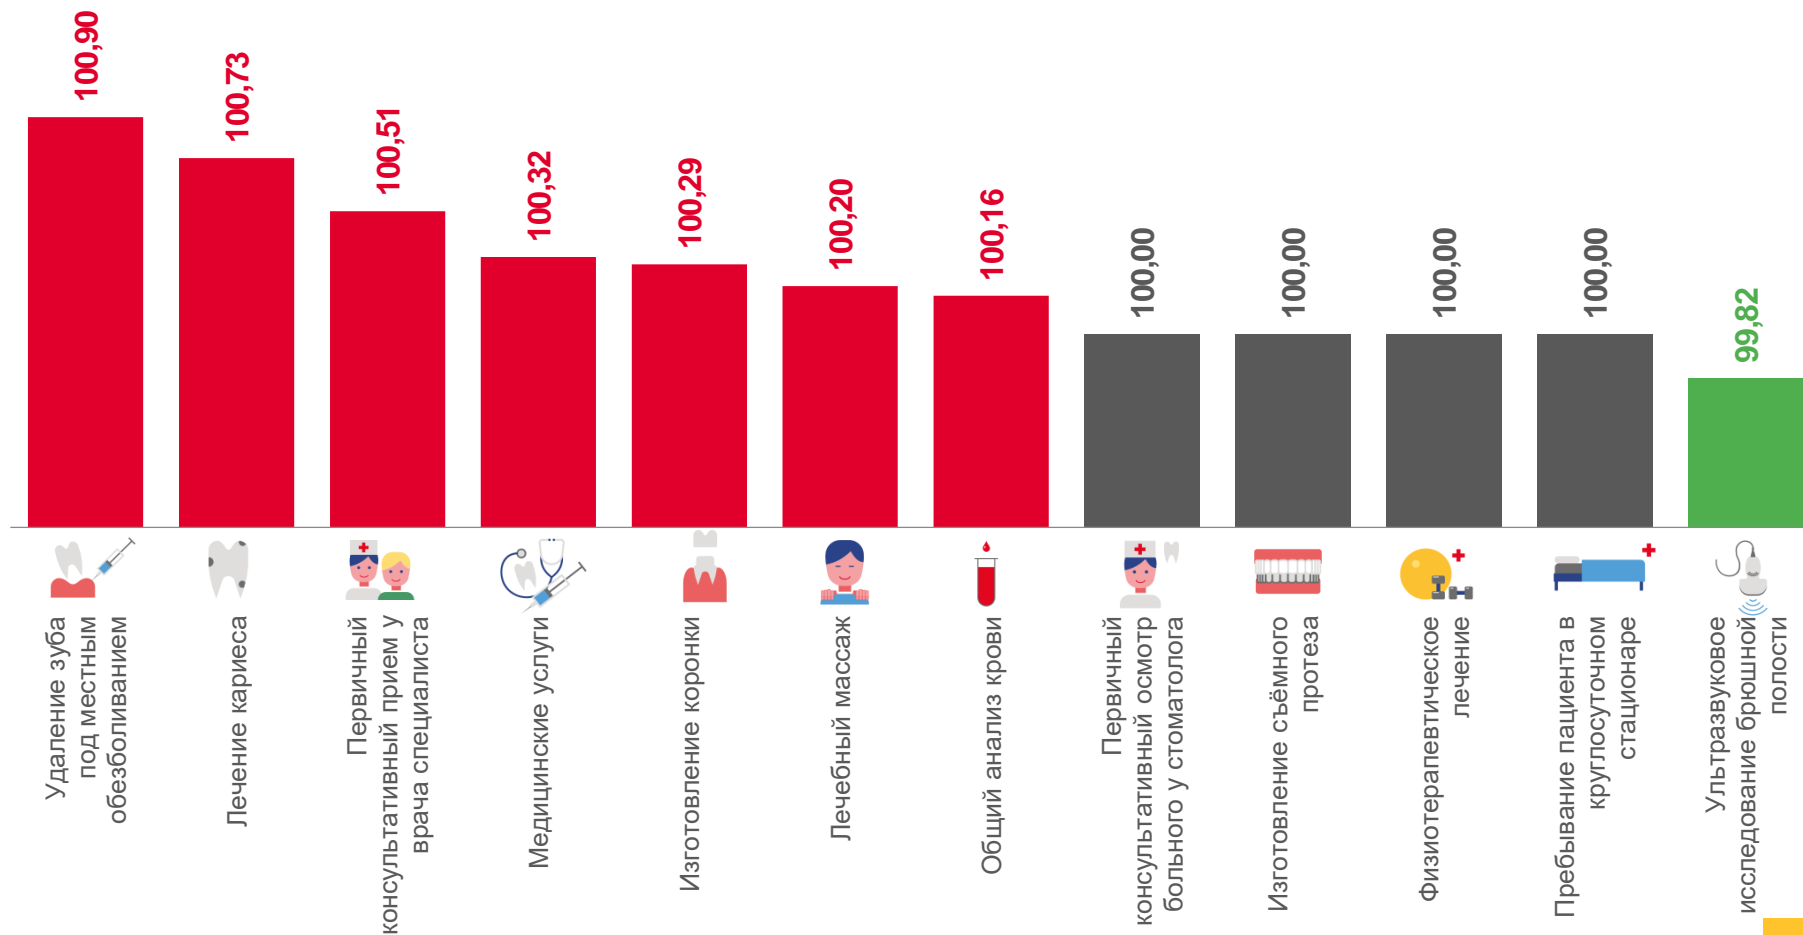

■ Март 2022 г. к февралю 2022 г.

■ Март 2023 г. к февралю 2023 г.

ИНДЕКСЫ ЦЕН НА МЕДИЦИНСКИЕ УСЛУГИ

март 2023 г. в % к предыдущему месяцу

СРЕДНИЕ ЦЕНЫ НА МЕДИЦИНСКИЕ УСЛУГИ

март 2023 г., рублей

1 531,68 ₺

Первичный консультативный прием у врача специалиста, посещение