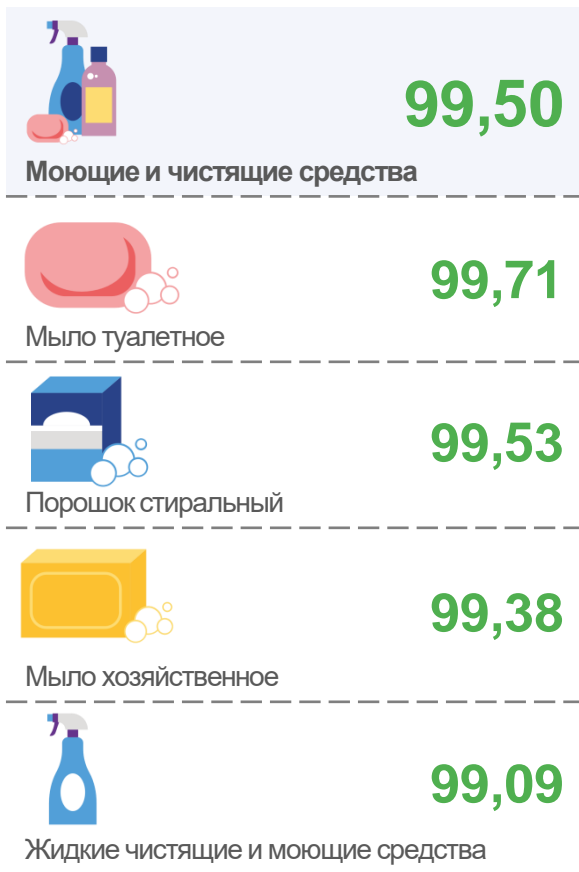

ИНДЕКСЫ ЦЕН НА МОЮЩИЕ И ЧИСТЯЩИЕ СРЕДСТВА

март 2023 г. в % к предыдущему месяцу

СРЕДНИЕ ЦЕНЫ
НА МОЮЩИЕ
И ЧИСТЯЩИЕ
СРЕДСТВА

▼ 67,25 ₺

▼ 193,49 ₺

▼ 54,21 ₺

▼ 259,58 ₺