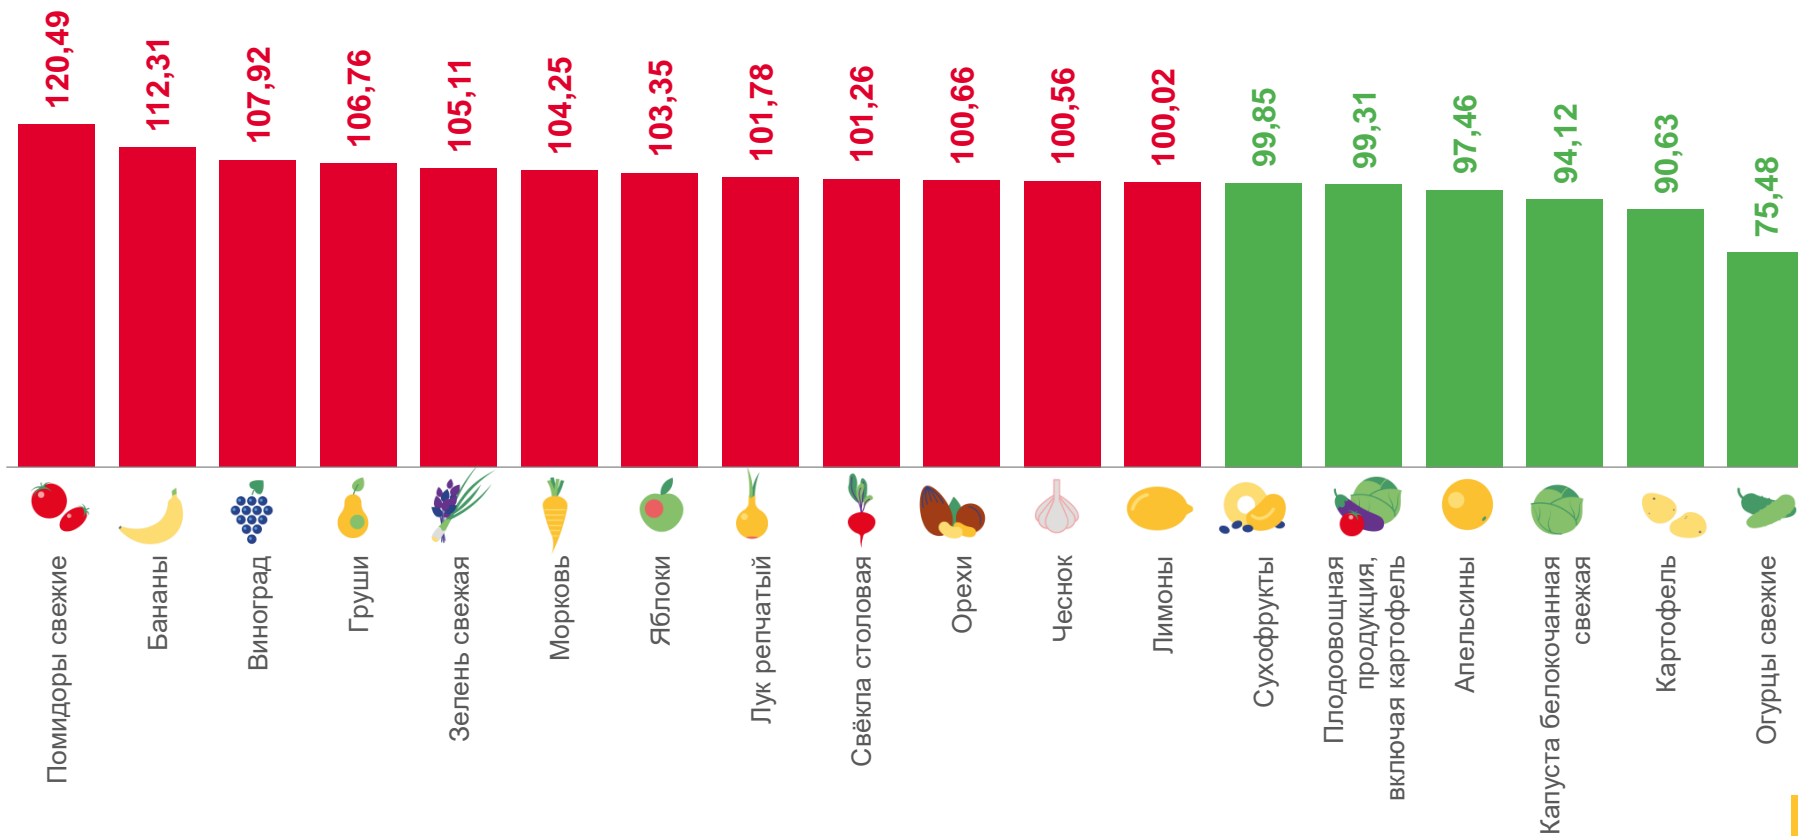

ИНДЕКСЫ ЦЕН НА ХЛЕБ И ХЛЕБОБУЛОЧНЫЕ ИЗДЕЛИЯ

март 2023 г. в % к предыдущему месяцу

ИНДЕКСЫ ЦЕН НА ПЛОДОВООЩНУЮ ПРОДУКЦИЮ

март 2023 г. в % к предыдущему месяцу

	99,31
Фрутоовощная продукция, включая картофель	
	120,49
Помидоры свежие	
	112,31
Бананы	
	107,92
Виноград	
	94,12
Капуста белокочанная свежая	
	90,63
Картофель	
	75,48
Огурцы свежие	