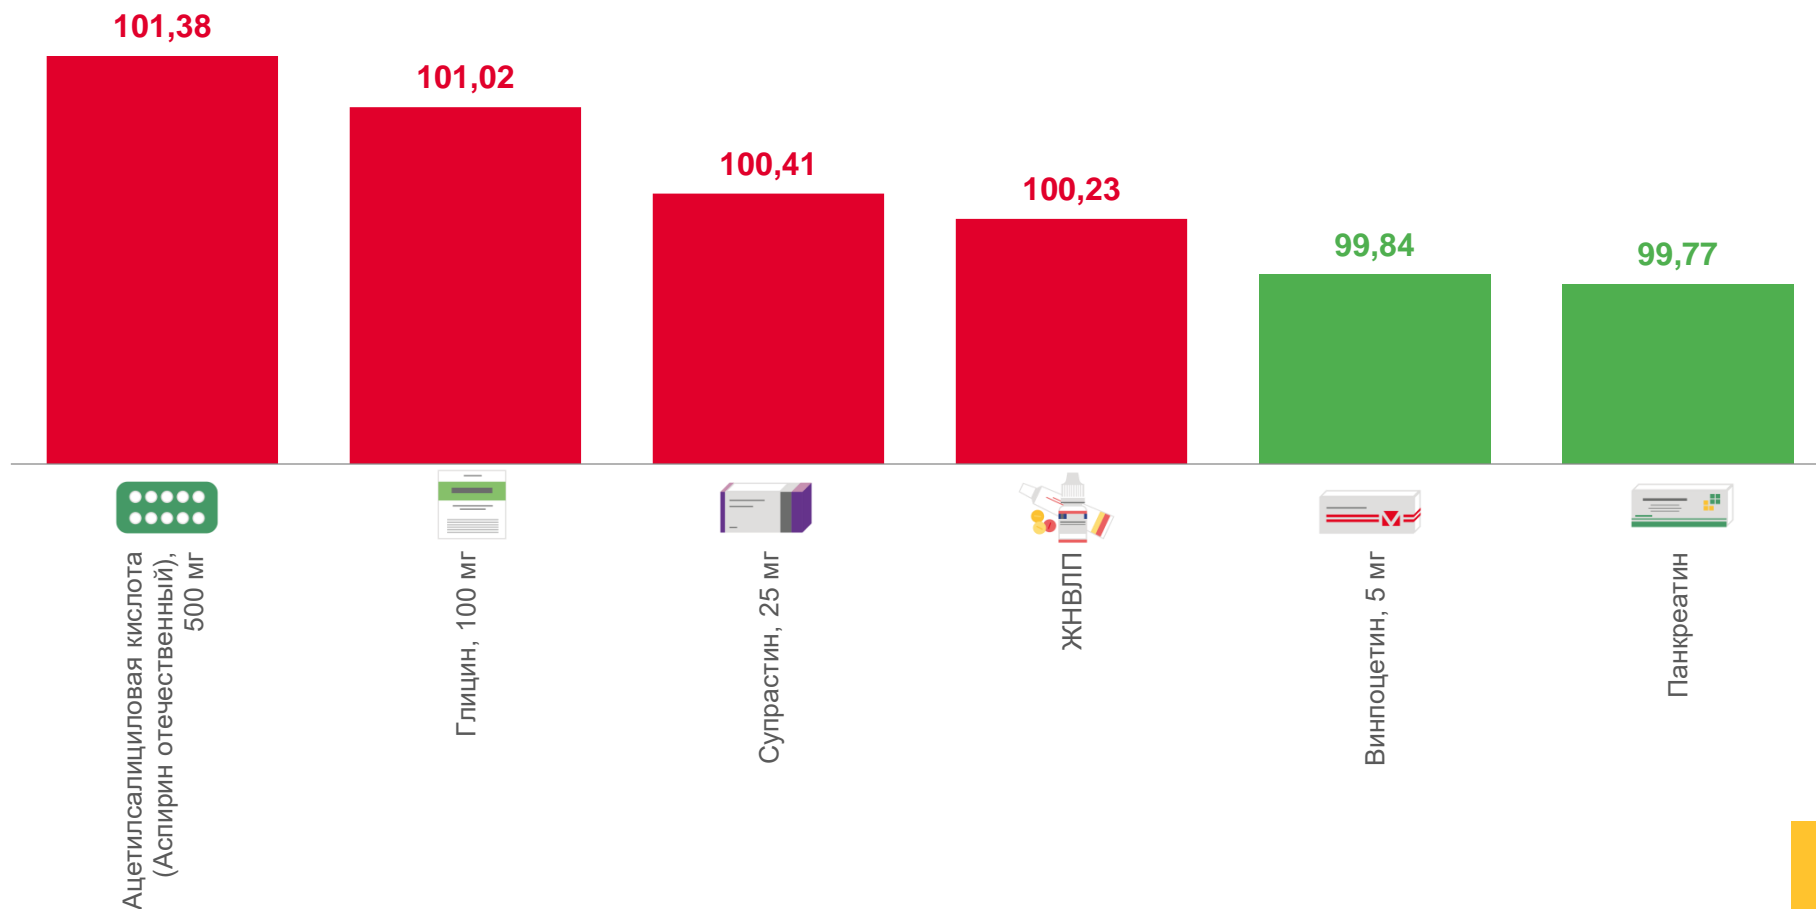

	100,23
ЖНВЛП	
	101,38
Ацетилсалициловая кислота (Аспирин отечественный)	
	101,02
Глицин, 100 мг	
	100,41
Супрастин, 25 мг	
	99,84
Винпоцетин, 5 мг	
	99,77
Панкреатин	

ИНДЕКСЫ ЦЕН НА МЕДИКАМЕНТЫ,

кроме жизненно необходимых и важнейших лекарственных препаратов
март 2023 г. в % к предыдущему месяцу