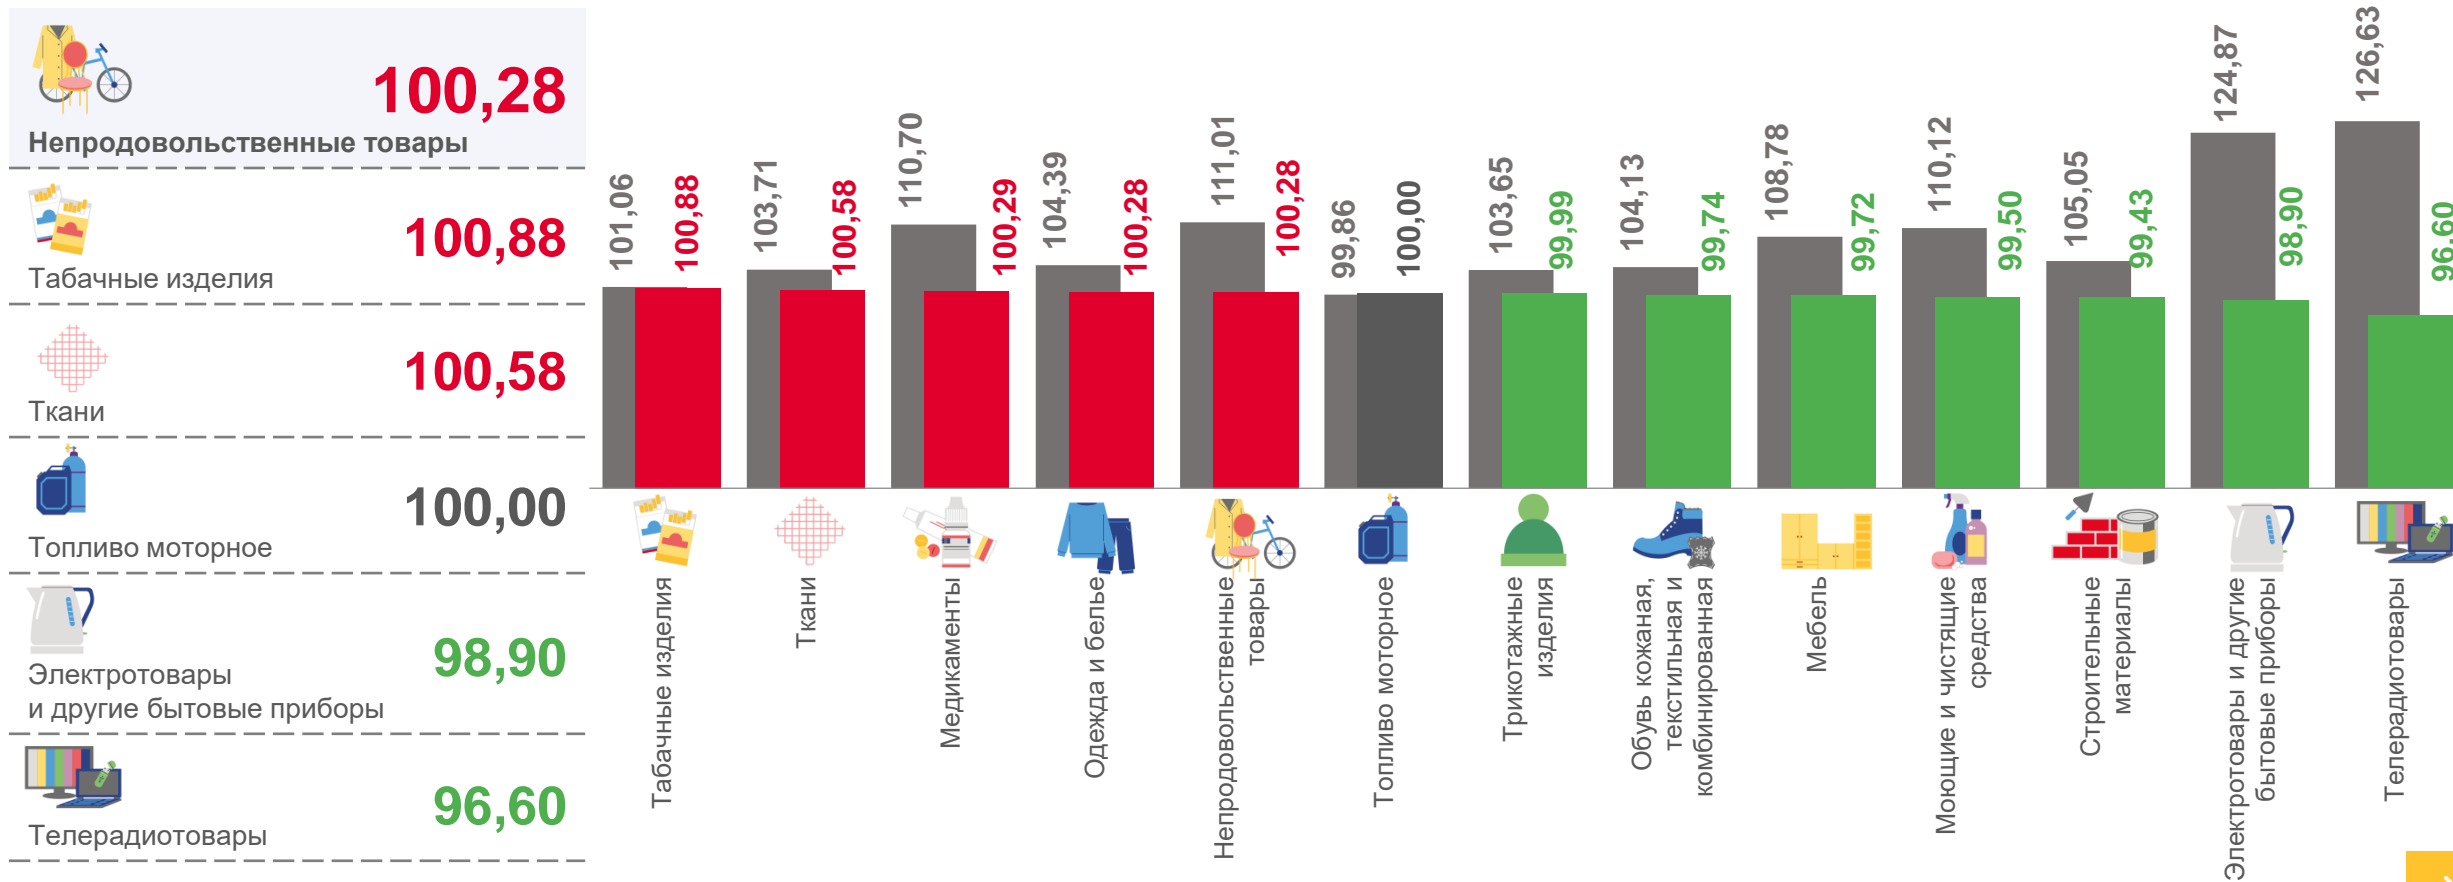

Бананы, кг

114,83 ₺

Огурцы свежие, кг

190,23 ₺

ИНДЕКСЫ ЦЕН НА ОТДЕЛЬНЫЕ ГРУППЫ НЕПРОДОВОЛЬСТВЕННЫХ ТОВАРОВ

март 2023 г. в % к предыдущему месяцу

■ Март 2022 г. к февралю 2022 г.

■ Март 2023 г. к февралю 2023 г.