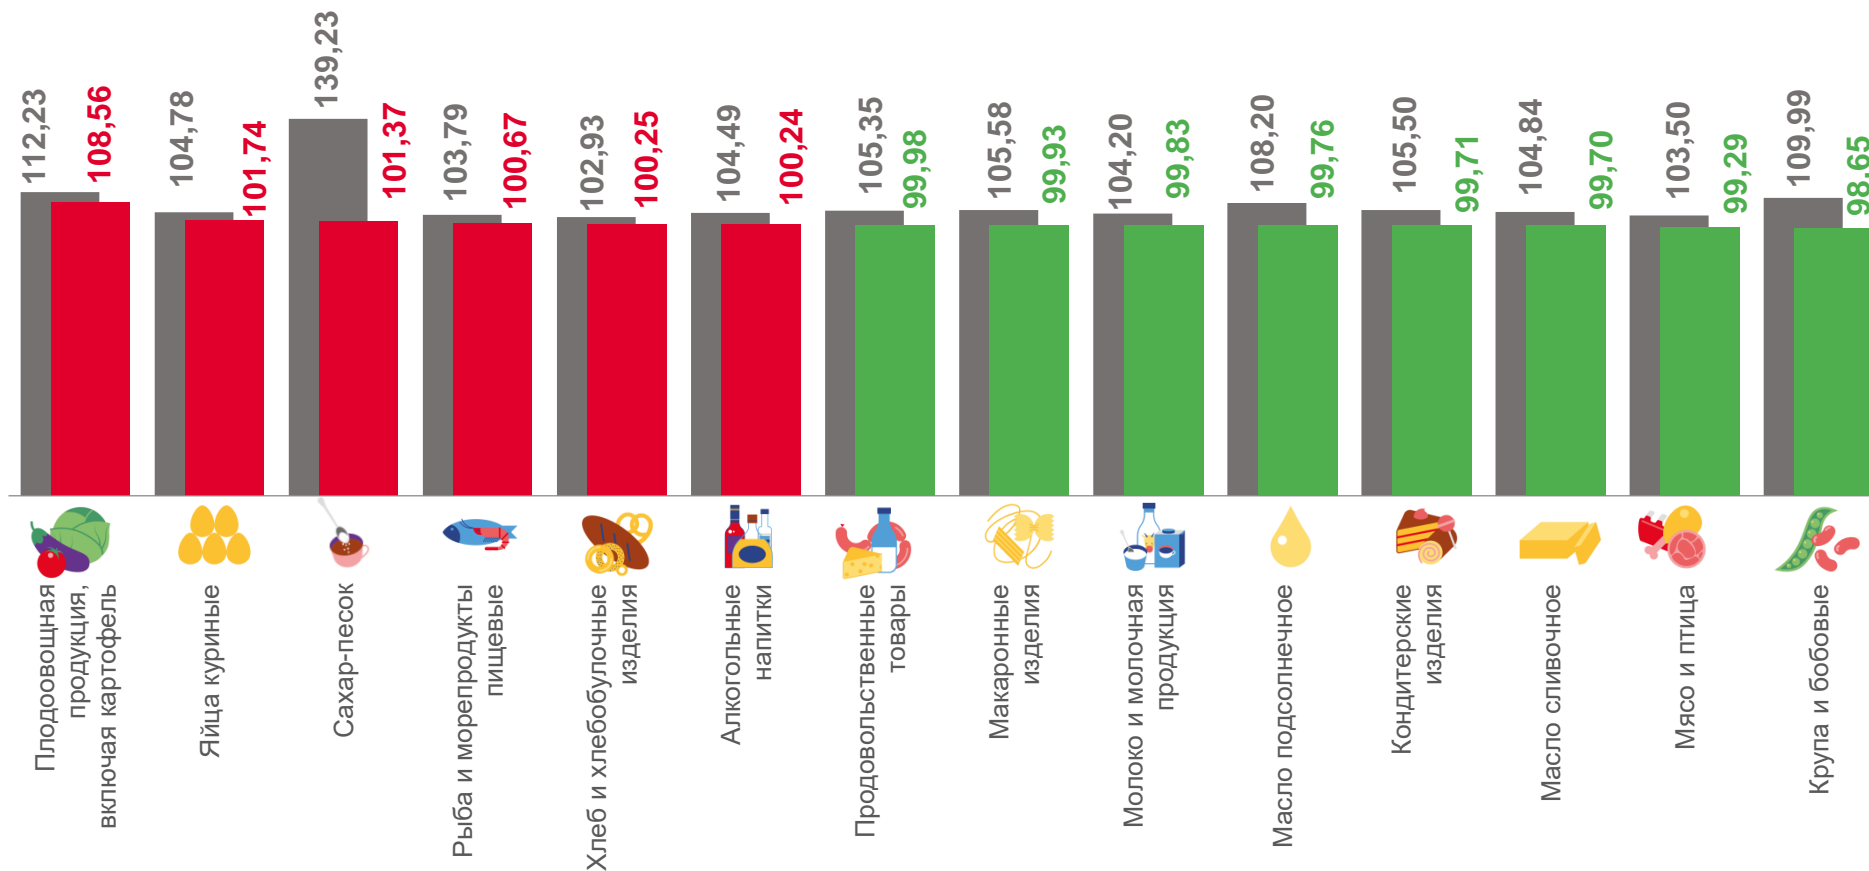

Непродовольственные товары

Базовый индекс потребительских цен

Услуги

Продовольственные товары

ИНДЕКСЫ ЦЕН НА ОТДЕЛЬНЫЕ ГРУППЫ И ВИДЫ ПРОДОВОЛЬСТВЕННЫХ ТОВАРОВ

март 2023 г. в % к предыдущему месяцу

■ Март 2022 г. к февралю 2022 г. ■ Март 2023 г. к февралю 2023 г.

ИНДЕКСЫ ЦЕН НА ХЛЕБ И ХЛЕБОБУЛОЧНЫЕ ИЗДЕЛИЯ

март 2023 г. в % к предыдущему месяцу

ИНДЕКСЫ ЦЕН НА ПЛОДОВООЩНУЮ ПРОДУКЦИЮ

март 2023 г. в % к предыдущему месяцу

	99,31
Фрутоовощная продукция, включая картофель	
	120,49
Помидоры свежие	
	112,31
Бананы	
	107,92
Виноград	
	94,12
Капуста белокочанная свежая	
	90,63
Картофель	
	75,48
Огурцы свежие	