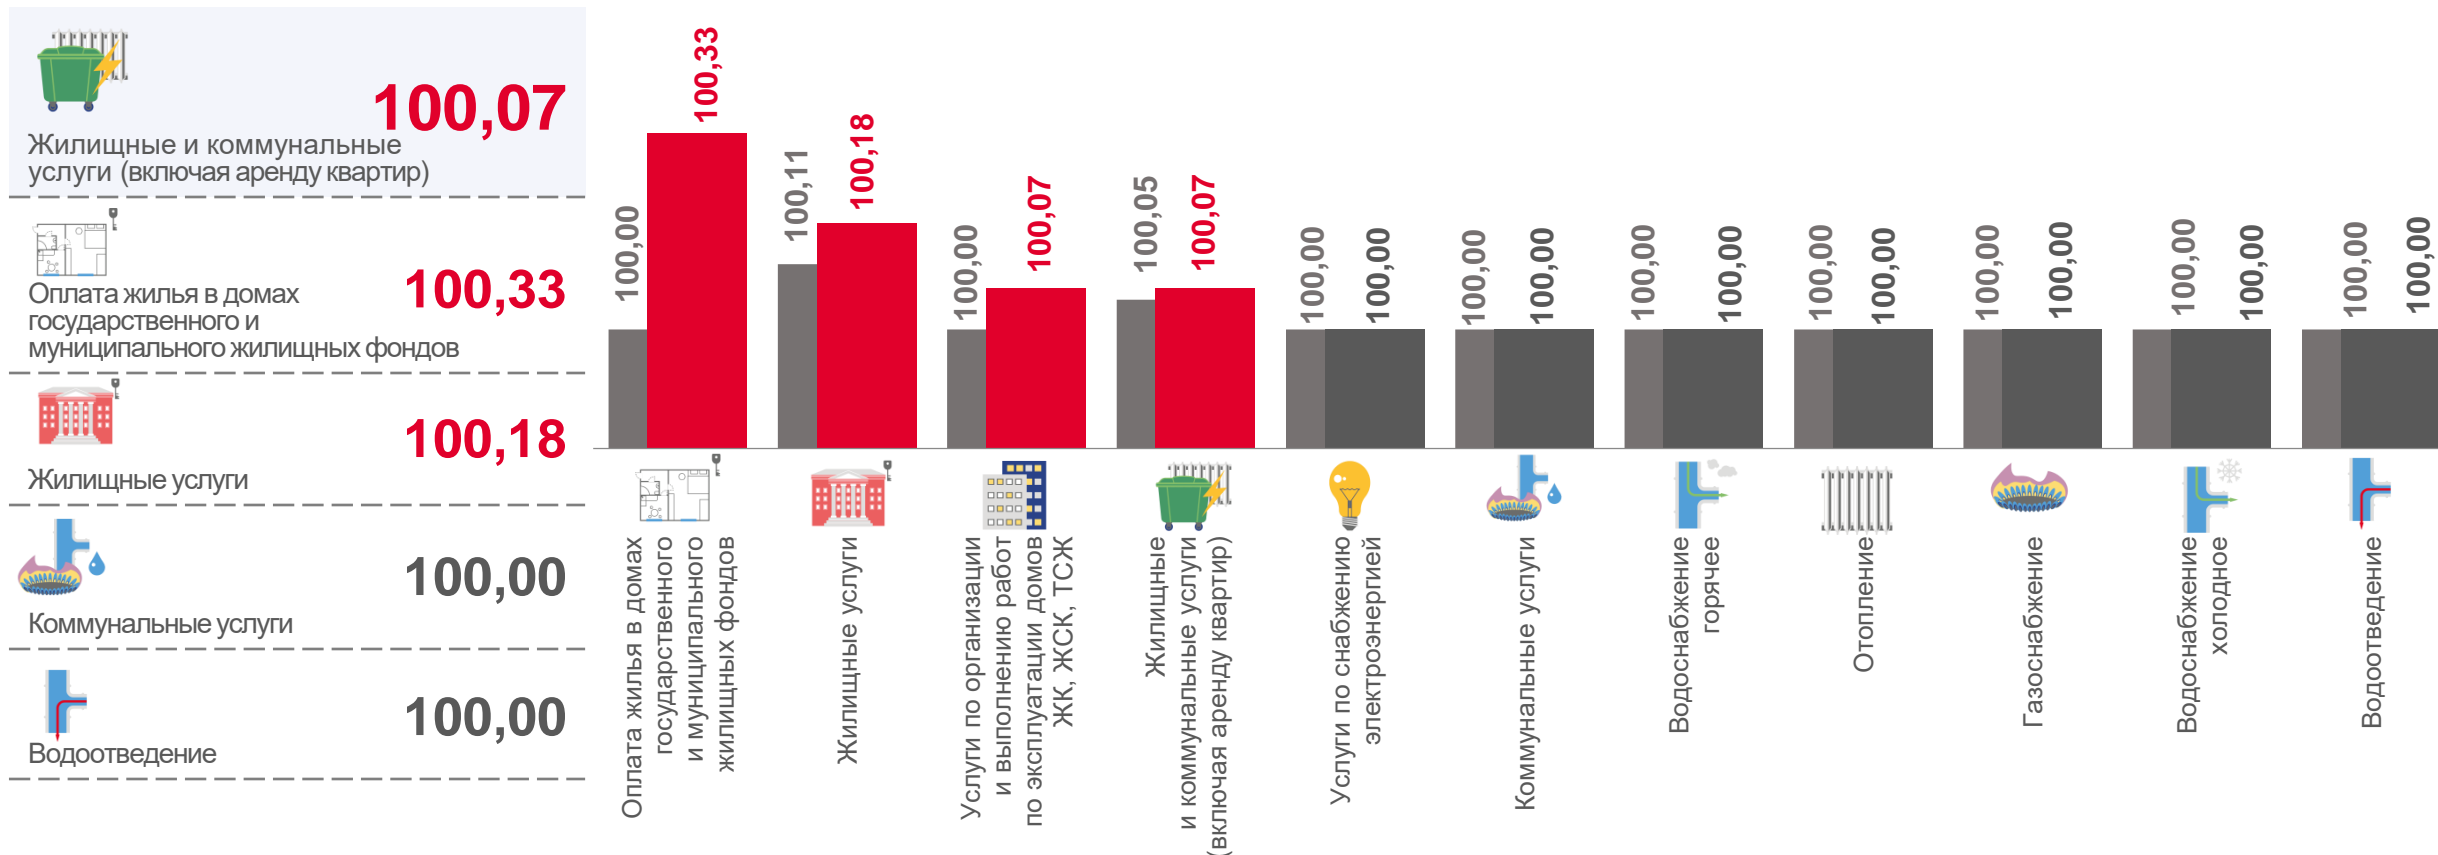

ИНДЕКСЫ ЦЕН И ТАРИФОВ НА ЖИЛИЩНО-КОММУНАЛЬНЫЕ УСЛУГИ

март 2023 г. в % к предыдущему месяцу

■ Март 2022 г. к февралю 2022 г.

■ Март 2023 г. к февралю 2023 г.