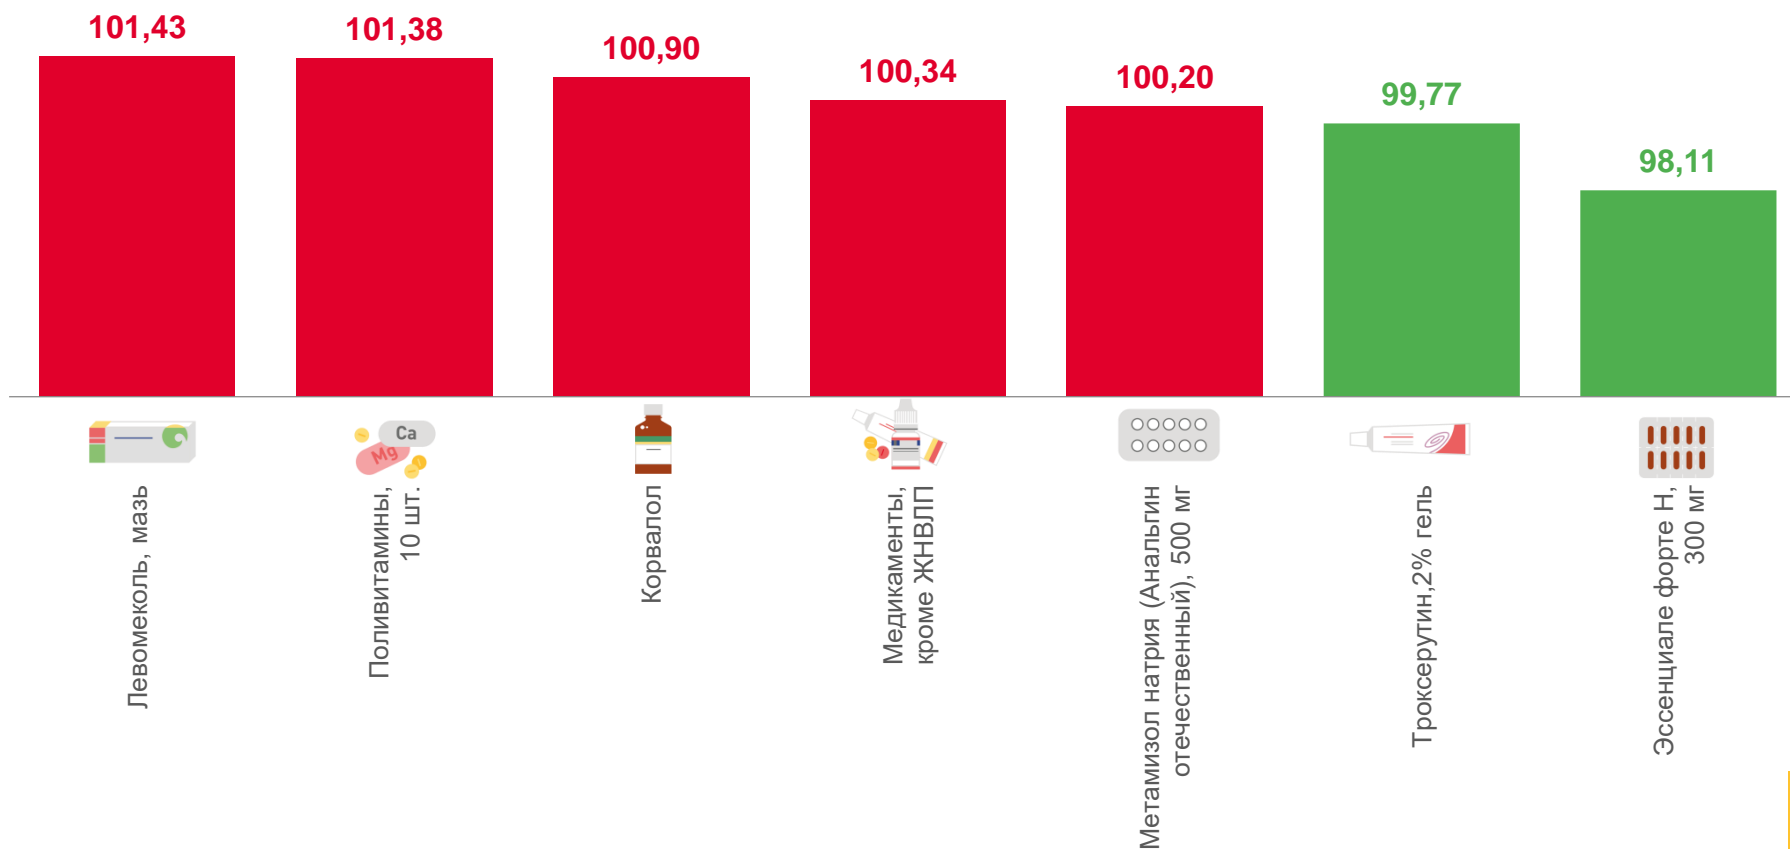

ИНДЕКСЫ ЦЕН НА МЕДИКАМЕНТЫ,

кроме жизненно необходимых и важнейших лекарственных препаратов
март 2023 г. в % к предыдущему месяцу

	100,34
Медикаменты, кроме ЖНВЛП	
	101,43
Левомеколь, мазь.	
	101,38
Поливитамины, 10 шт.	
	100,90
Корвалол	
	99,77
Троксерутин 2%	
	98,11
Эссенциале форте Н