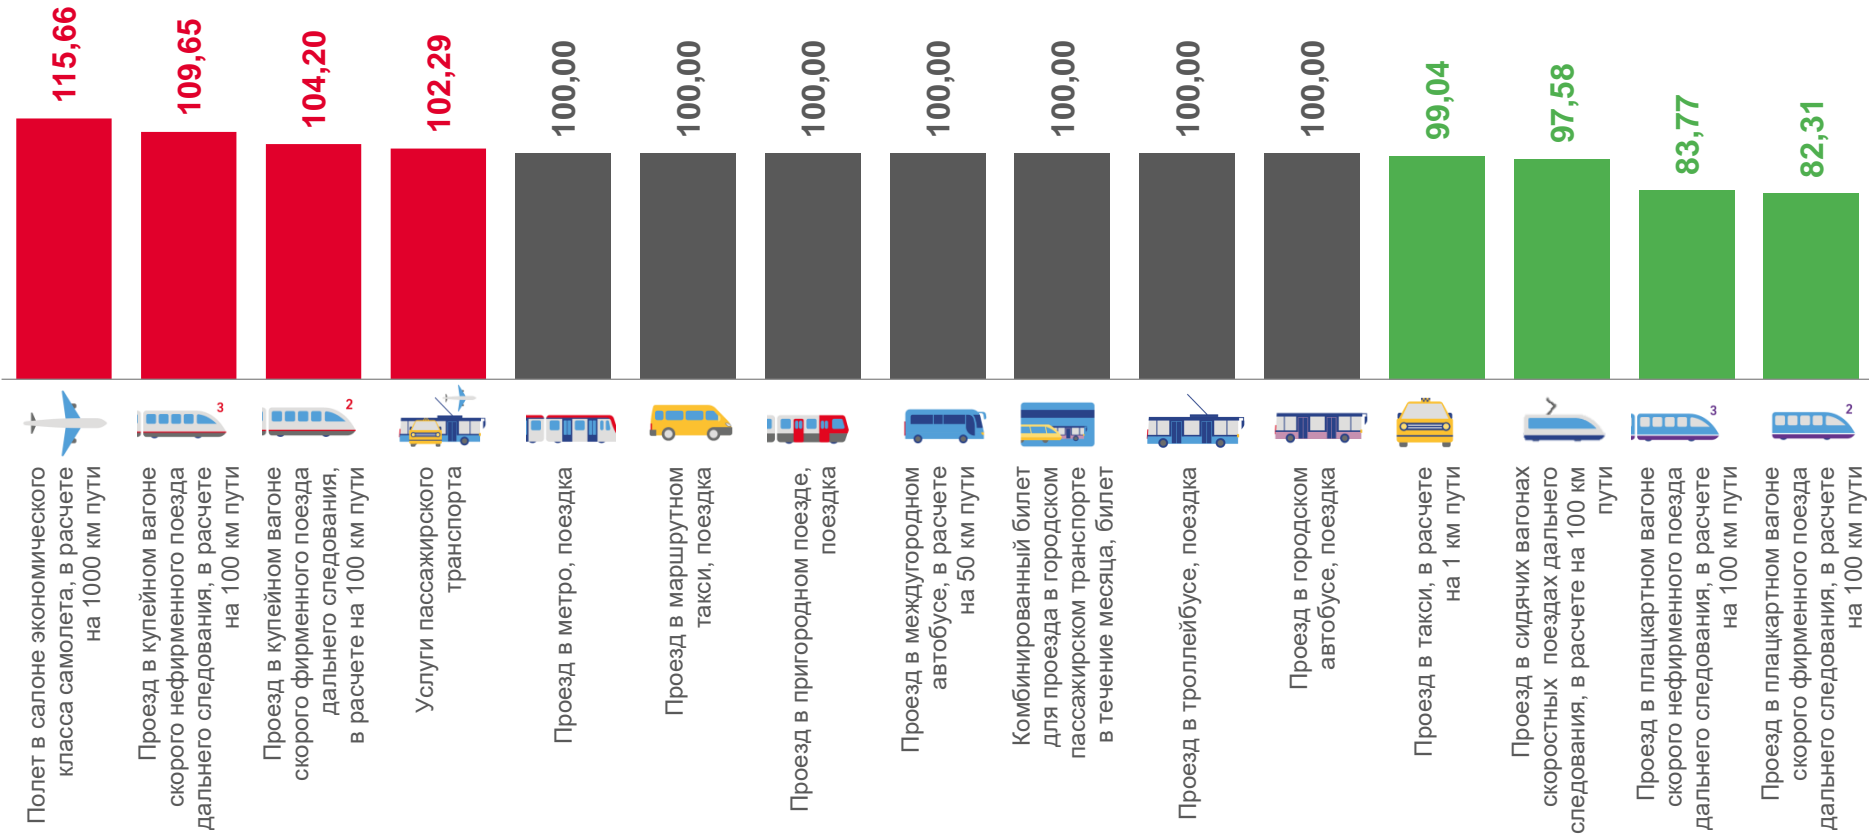

ИНДЕКСЫ ЦЕН НА УСЛУГИ ТРАНСПОРТА

март 2023 г. в % к предыдущему месяцу

Услуги пассажирского транспорта **102,29**

Полет в салоне экономического класса самолета, в расчете на 1000 км пути **115,66**

Проезд в купейном вагоне скорого нефирменного поезда дальнего следования, в расчете на 100 км пути **109,65**

Проезд в пригородном поезде, поездка **100,00**

Проезд в плацкартном вагоне скорого нефирменного поезда дальнего следования, в расчете на 100 км пути **83,77**

Проезд в плацкартном вагоне скорого фирменного поезда дальнего следования, в расчете на 100 км пути **82,31**