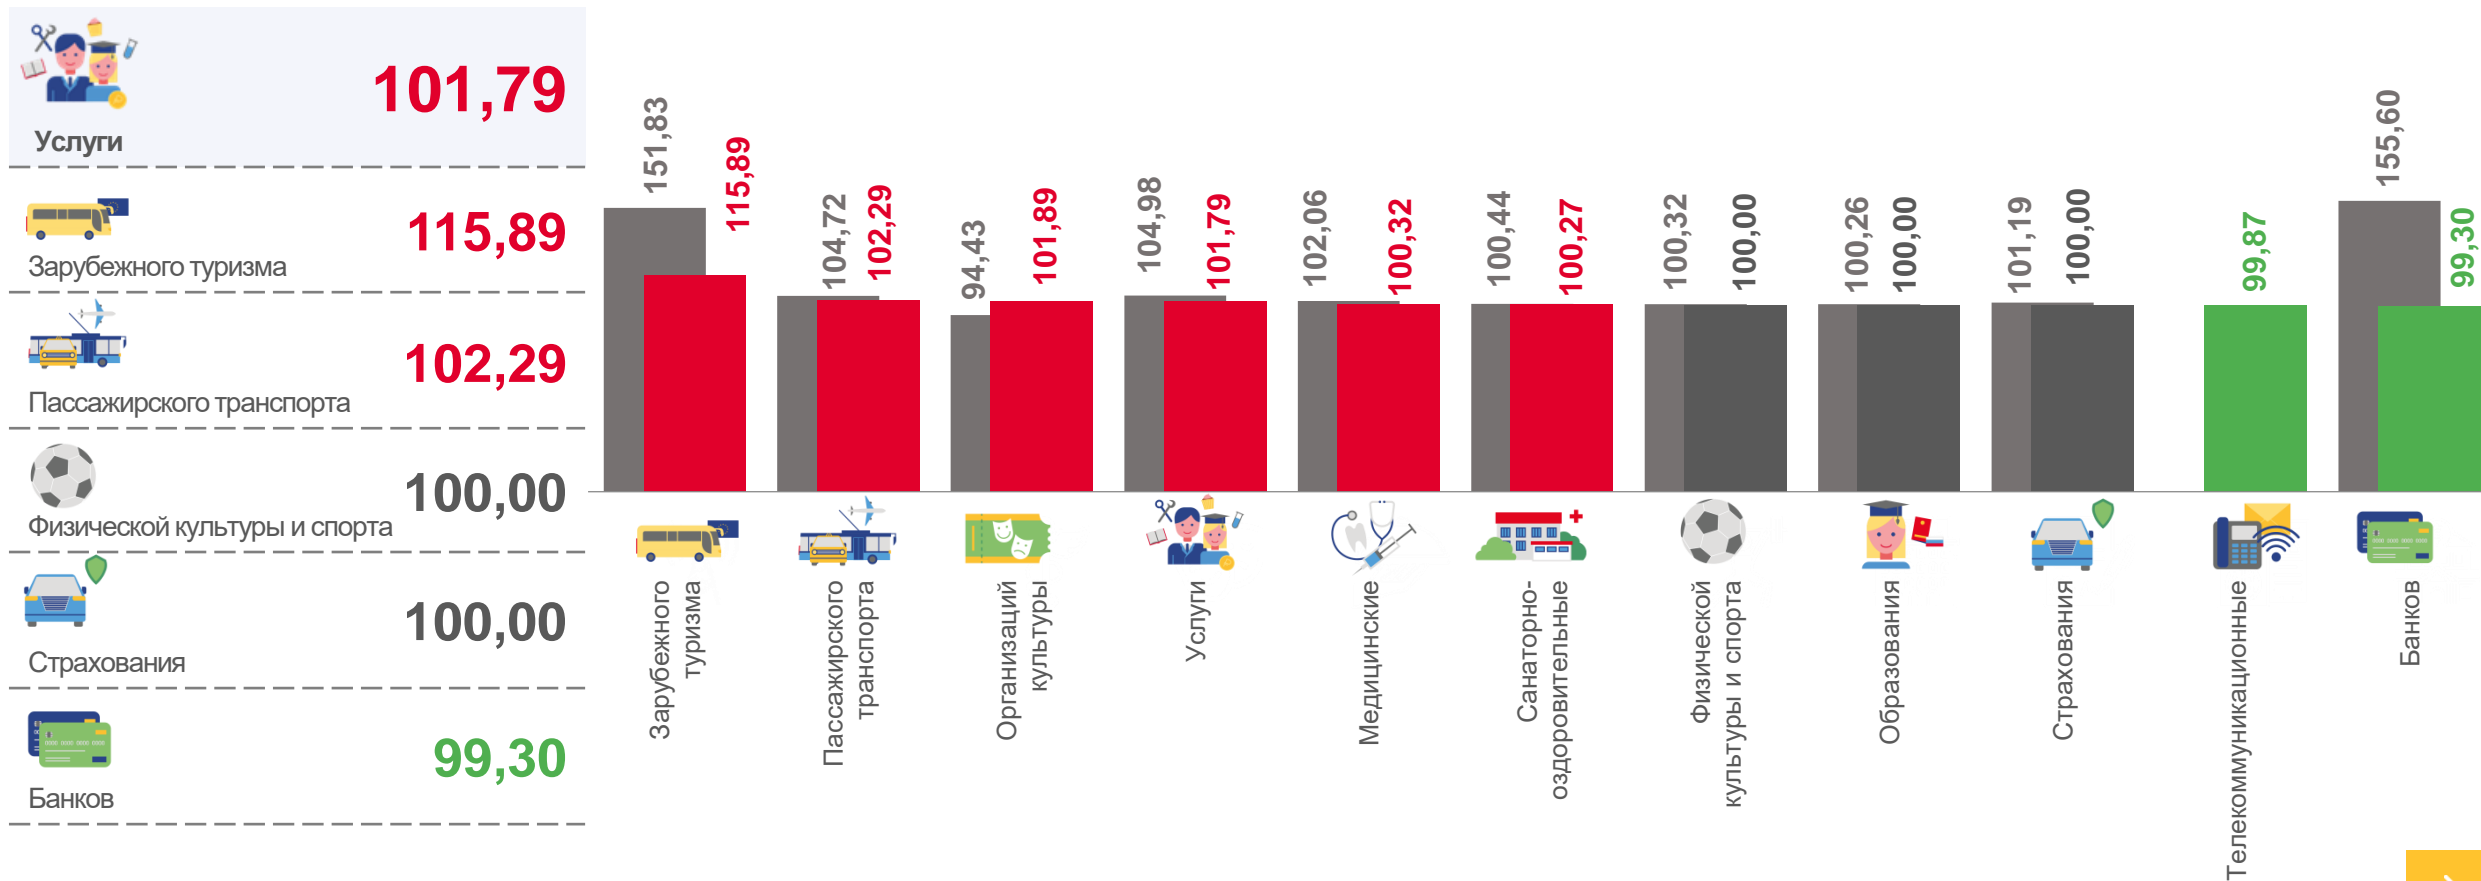

ИНДЕКСЫ ЦЕН И ТАРИФОВ НА УСЛУГИ

март 2023 г. в % к предыдущему месяцу

■ Март 2022 г. к февралю 2022 г.

■ Март 2023 г. к февралю 2023 г.